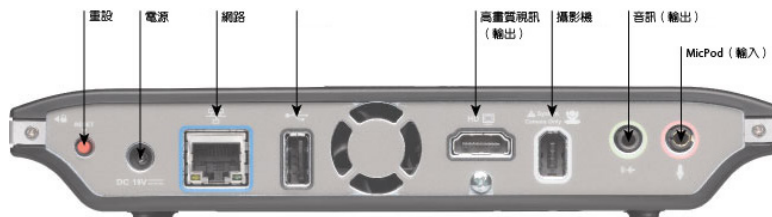

**編解碼器尺寸**

寬：206 公釐 (8.1 吋)  
 深：121 公釐 (4.7 吋)  
 高：33 公釐 (1.3 吋)  
 重量：0.45 公斤 (1.0 磅)

**管制機型編號**

LifeSize Passport = LFZ-014

**認證**

FCC A 類：LifeSize Passport - LifeSize Camera  
 FCC B 類：LifeSize Passport - LifeSize Focus